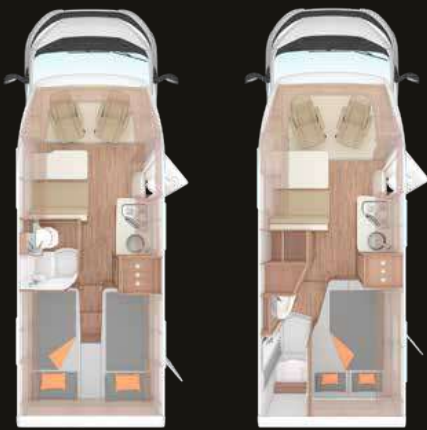

600 MEG

600 MF