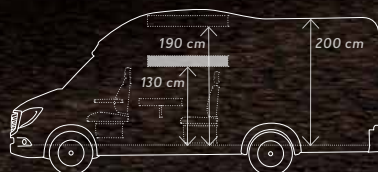

TECHNISCHE DATEN

bis zu 4
Schlafplätze

4 gurtgesicherte
Sitzplätze

3.500 kg