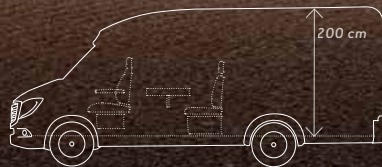

TECHNISCHE DATEN

2 Schlafplätze

4 gurtgesicherte
Sitzplätze

3.500 kg