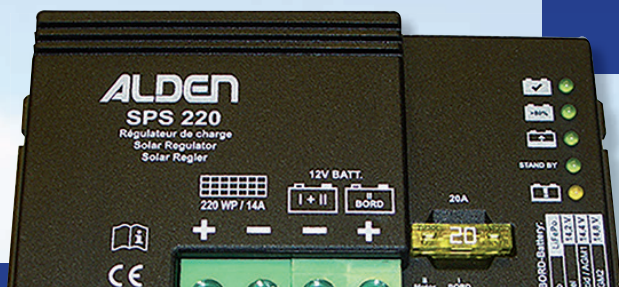

Komplettangebot **ALDEN**

High Power Solaranlagen

Lieferumfang

- ✓ Solarmodul/e
- ✓ Befestigung vormontiert – abnehmbar
- ✓ Hochpräziser Solarregler REG 220
- ✓ Dachdurchführung
- ✓ Spezialklebeset
- ✓ Kabelsatz UV-beständig (aussen/innen)